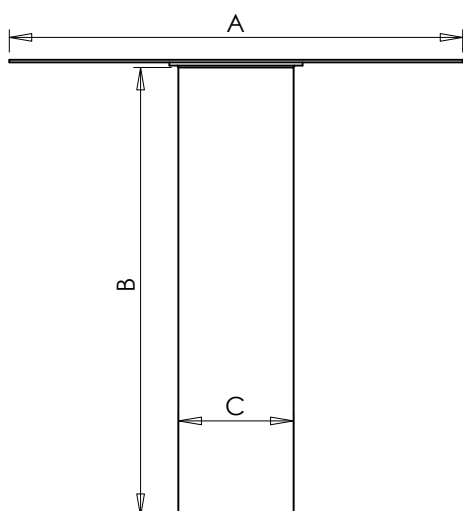

TECHNISCHE FICHE

LODEN DAKUITLOPEN MODEL M

art nr	materiaal	dikte	A	B	C	plakplaat gewafeld	gewicht
M4025P600	lood	2.0 mm	30x30 cm	60 cm	3,6 cm	x	3,20 kg
M5025P600	lood	2.0 mm	30x30 cm	60 cm	4,6 cm	x	3,50 kg
M6025P600	lood	2.0 mm	30x30 cm	60 cm	5,6 cm	x	3,89 kg
M7025P300	lood	2.0 mm	30x30 cm	30 cm	6,6 cm	x	3,32 kg
M8025P300	lood	2.0 mm	30x30 cm	30 cm	7,6 cm	x	3,51 kg
M8025P600	lood	2.0 mm	30x30 cm	60 cm	7,6 cm	x	4,56 kg
M10025P300	lood	2.0 mm	30x30 cm	30 cm	9,6 cm	x	3,88 kg
M10025P600	lood	2.0 mm	30x30 cm	60 cm	9,6 cm	x	5,21 kg
M11025P300	lood	2.0 mm	30x30 cm	30 cm	10,6 cm	x	4,05 kg
M12525P300	lood	2.0 mm	40x40 cm	30 cm	12,1 cm	x	5,89 kg
M15025P300	lood	2.0 mm	40x40 cm	30 cm	14,6 cm	x	6,31 kg